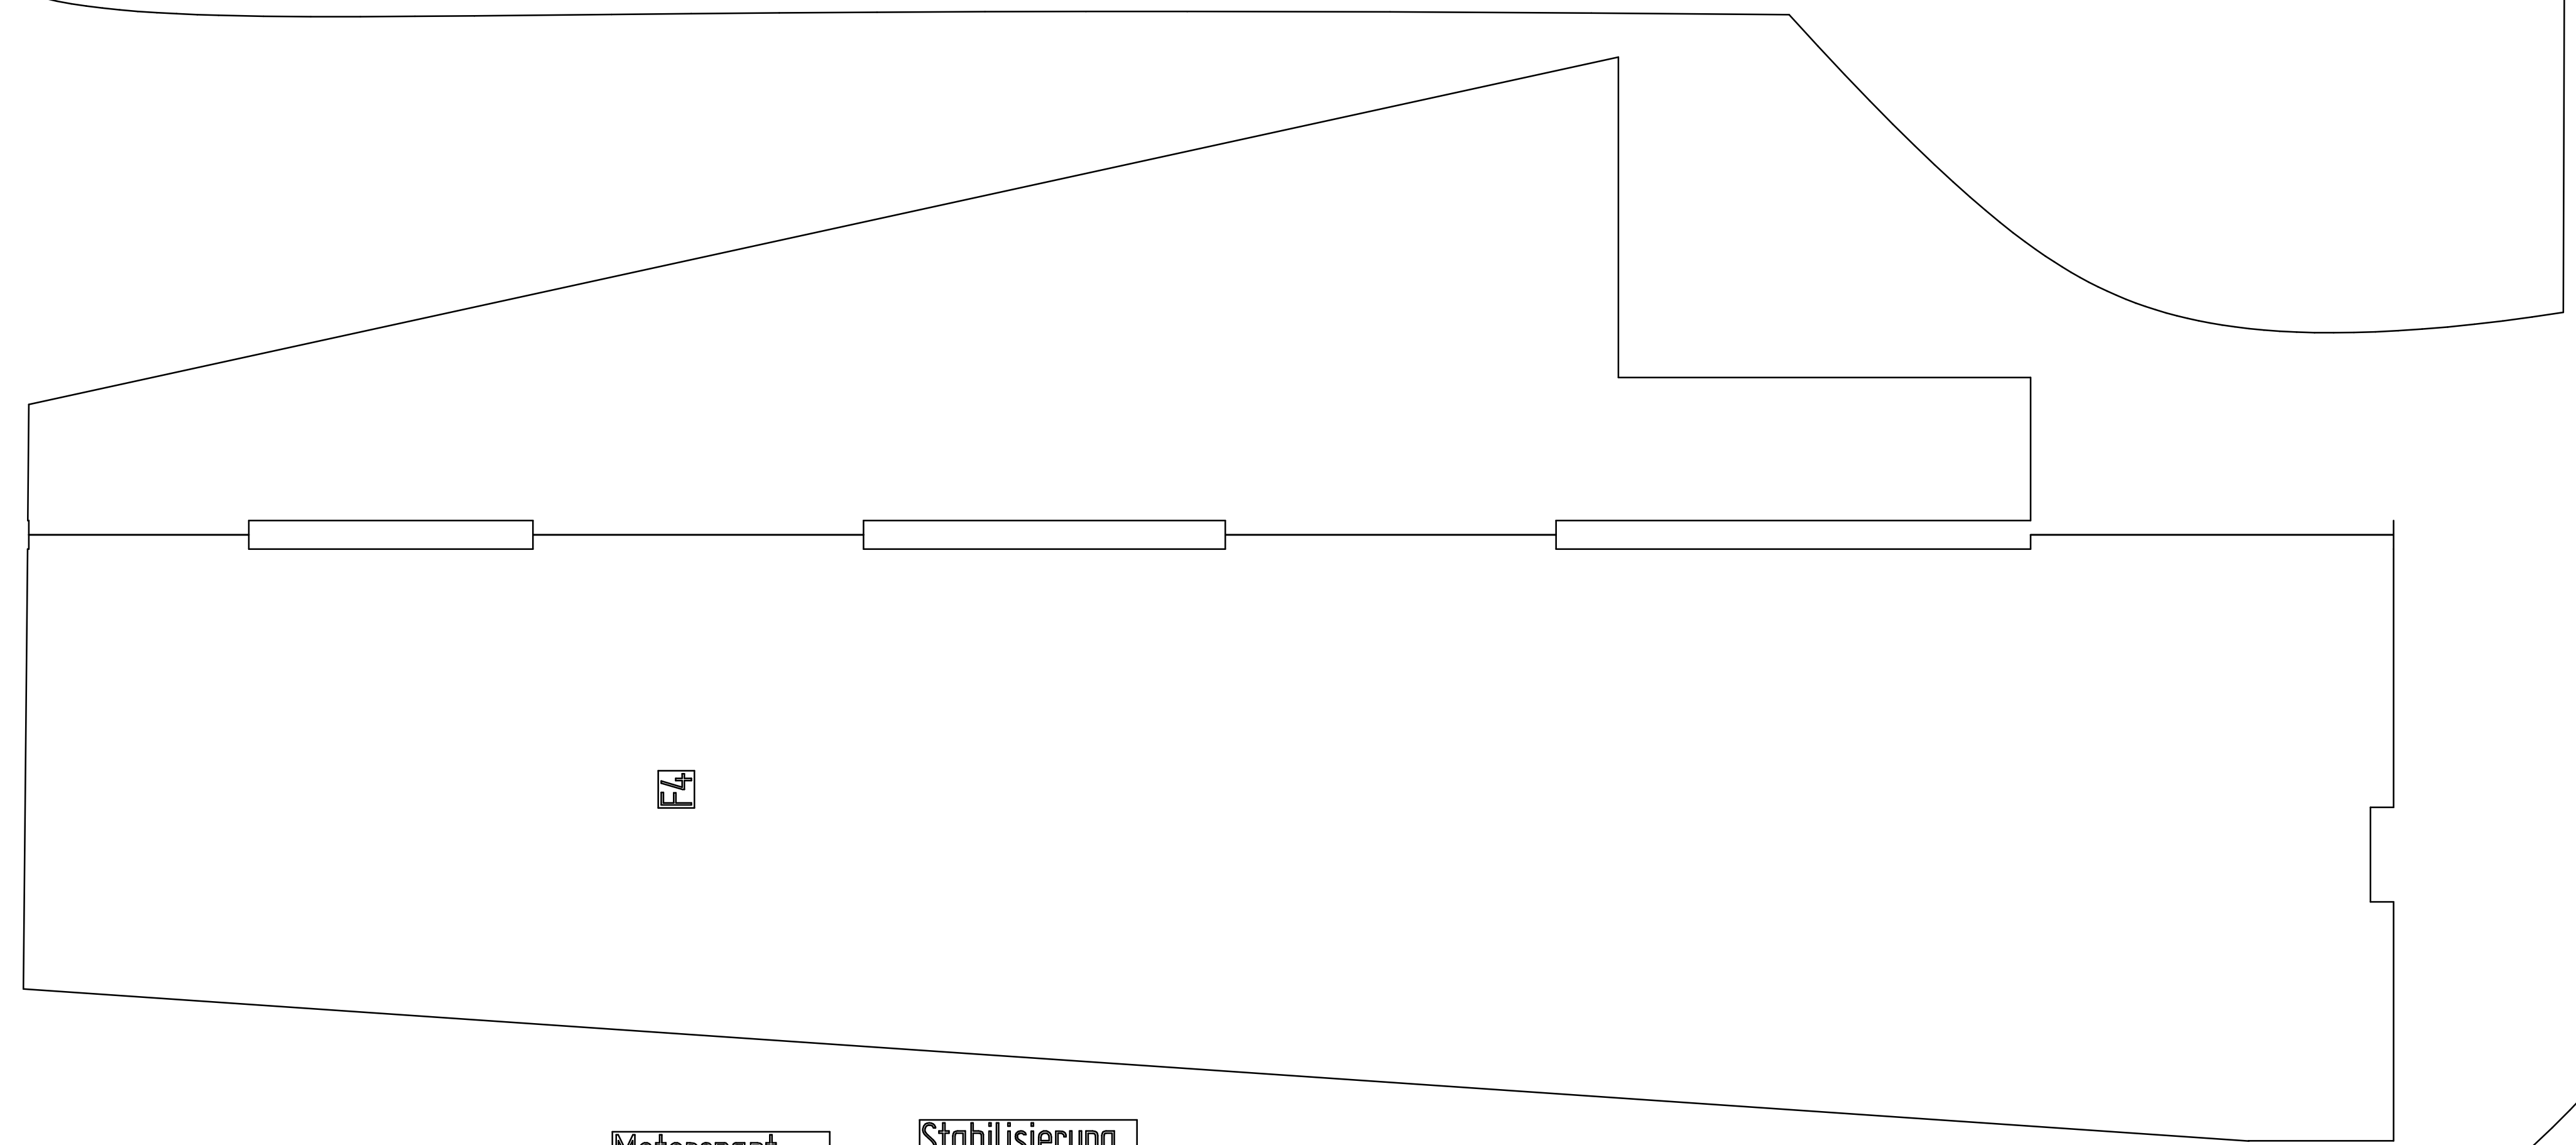

Felge
2x Depron
4x 4mm Sperrholz

Radscheibe
3-4mm Sperrholz
4x

Reifen
5mm EPP
6x

Motorspant
4mm Sperrholz

Stabilisierung
Motorspant
4mm Sperrholz

Ruderhorn_lang

Ruderhorn_kurz (hlw)

Achsaufnahme
4mm Sperrholz

KabinenDach
6mm Depron

MotorHaube
3 oder 6mm Depron